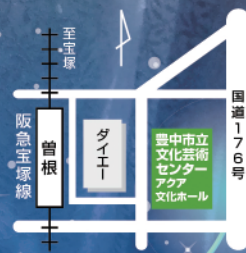

Tenor
鹿岡晃紀

Baritone
伊藤友祐

Piano
渡辺雅子

Percussion
矢野隆
竹内唯

指揮
阪本吉次郎
(豊中市合唱協会)

Sinfonie Nr. 9 d-moll op.125

阪急曽根駅から東へ徒歩500m
 ご来場は公共機関をご利用ください。

豊中市合唱協会オフィシャルサイト
<https://toyonaka-choral-association.com>